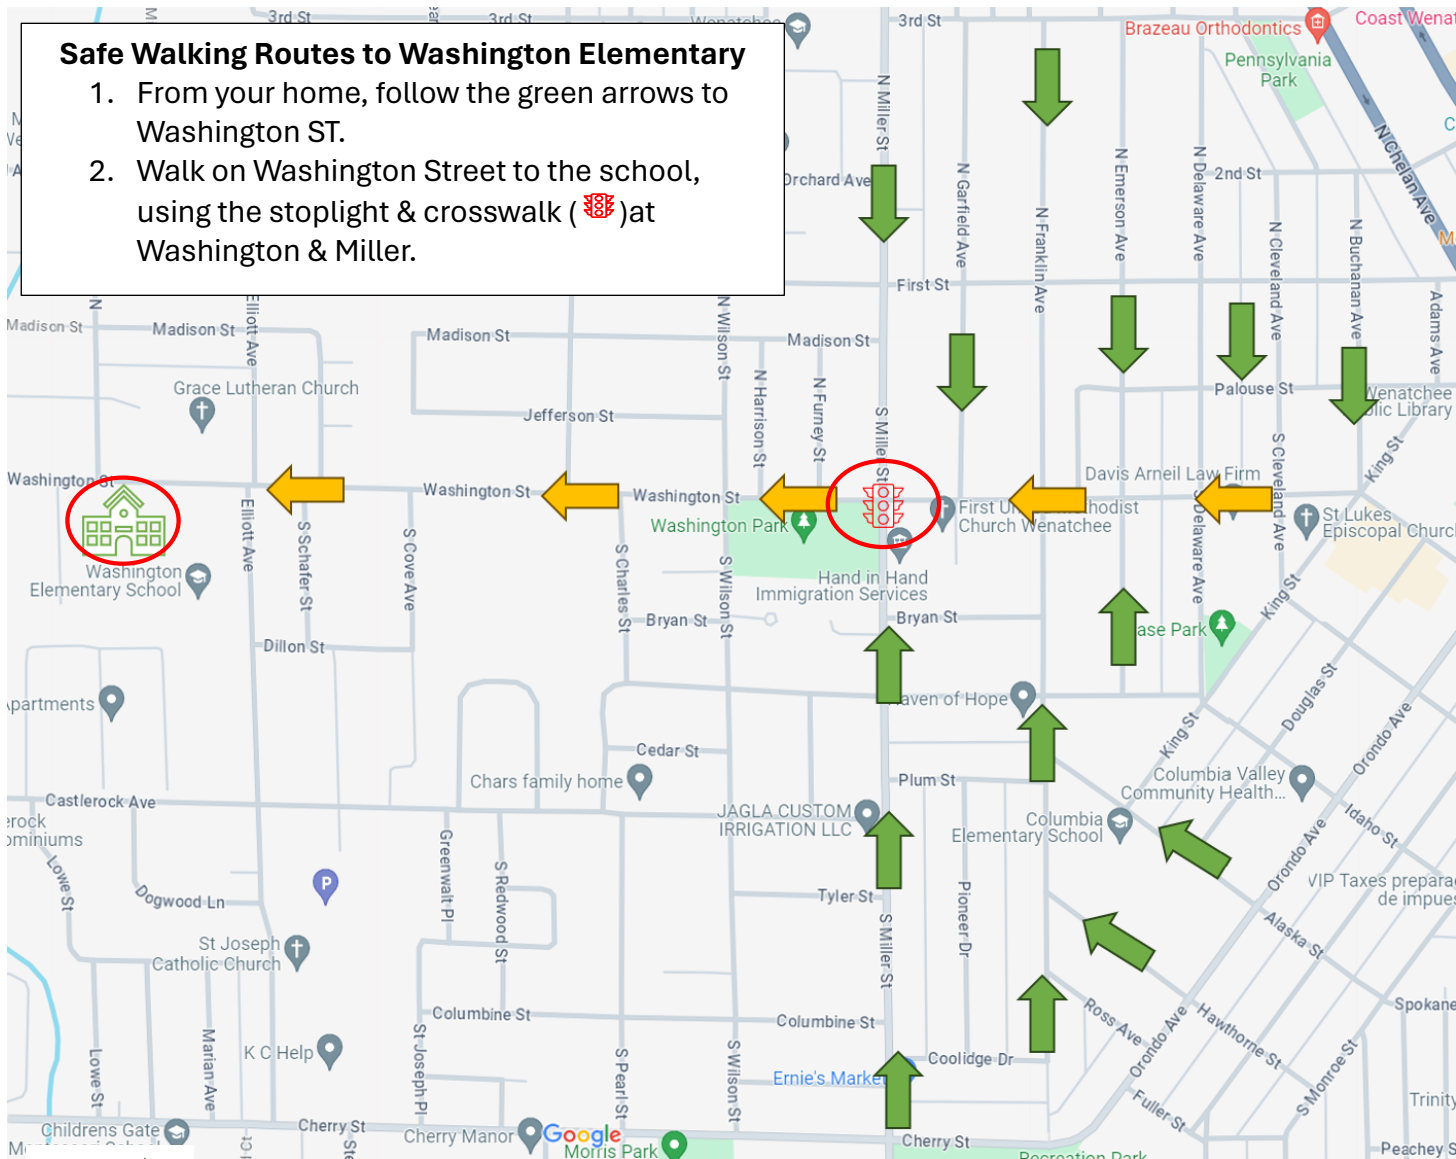

### Safe Walking Routes to Washington Elementary

1. From your home, follow the green arrows to Washington ST.
2. Walk on Washington Street to the school, using the stoplight & crosswalk (🚦) at Washington & Miller.

Suggested neighborhood route to Washington Street

Suggested main route to school

Stoplight & Crosswalk: Washington & Miller

Washington Elementary School

## Rutas seguras para caminar a la escuela primaria Washington

3. Desde su casa, siga las flechas verdes hasta Washington Street.
4. Camine por Washington Street hasta la escuela, usando el semáforo y el cruce de peatones (🚶) en Washington y Miller.

 Ruta de vecindario sugerida hacia Washington Street

 Ruta principal sugerida para llegar a la escuela

 Semáforo y cruce de peatones: Washington y Miller

 Escuela Primaria Washington